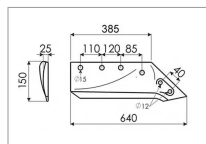

## Soc à pointe droit 18" origine Kverneland 073006f

Référence : P3AKVE073006F

Caractéristiques	
Longueur (mm)	640 - 385 mm
Référence OEM	073006F
Epaisseur (mm)	12 mm
Entraxe (mm)	110 - 120 - 85 mm
Sens	Droit
Type	Soc
Hauteur (mm)	150 mm
Qté boulon	4
Types de produits	SOC À POINTE
Montage sur marque	KVERNELAND
Origine/adaptable	Origine
Type de corps	N° 8 - 9
Quantité dans conditionnement de vente	1
recherche WEB	Charrue