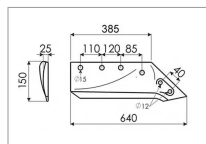

## Soc à pointe gauche 18" origine Kverneland 073007f

Référence : P3AKVE073007F

Caractéristiques	
Longueur (mm)	640 - 385 mm
Référence OEM	073007F
Epaisseur (mm)	12 mm
Entraxe (mm)	110 - 120 - 85 mm
Sens	Gauche
Type	Soc
Hauteur (mm)	150 mm
Qté boulon	4
Types de produits	SOC À POINTE
Montage sur marque	KVERNELAND
Origine/adaptable	Origine
Type de corps	N° 8 - 9
Quantité dans conditionnement de vente	1
recherche WEB	Charrue