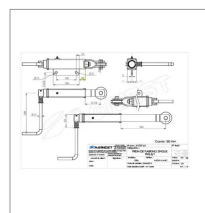

Frein de parking zingue r41.66/1

Référence : P2H30211727

Caractéristiques	
Produit	Frein de parking
Types de produits	FREINS À MAIN DE REMORQUE
Quantité dans conditionnement de vente	1