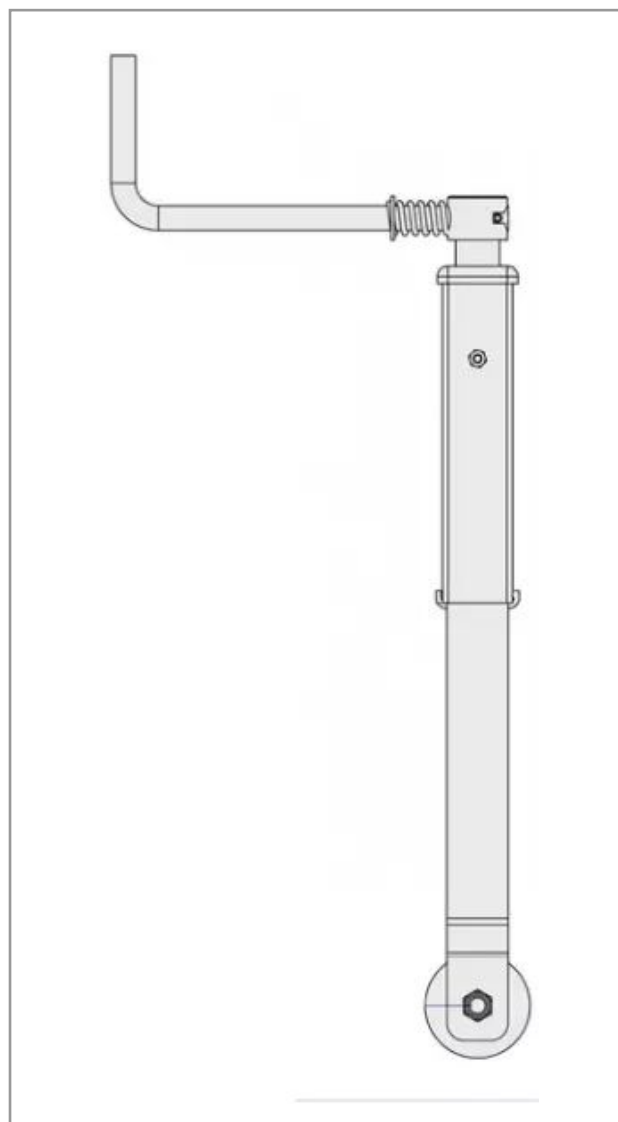

Frein de parking zingue r41.66/1

Référence : P2H30211727

Caractéristiques	
Produit	Frein de parking
Types de produits	FREINS À MAIN DE REMORQUE
Quantité dans conditionnement de vente	1