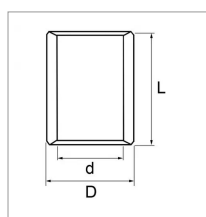

**Bague bronze fendue 55x60x40
(55011427) naud**

Référence : P2B402144720

Caractéristiques	
Référence OEM	052239
D (mm)	60 mm
L (mm)	40 mm
Produit	Bague fendue
Types de produits	BAGUE BRONZE FENDUE
d (mm)	55 mm
Origine/adaptable	Adaptable
Quantité dans conditionnement de vente	1