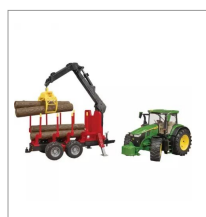

Tracteur John Deere 7r 350 avec remorque forestiere au 1/16eme Bruder

Référence : P5A915473

Caractéristiques	
Matière	Plastique
Référence fournisseur	3154
Age mini	3 ans
Echelle	1/16
Types de produits	MINIATURE AGRICOLE
Marque véhicule	JOHN DEERE
Quantité dans conditionnement de vente	1
recherche WEB	Jouet