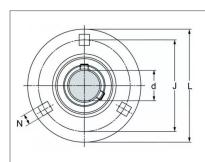

Palier 4t auto-aligneur rond tole pf 208 la paire ntn

Référence : P2B402129109

Détails

La paire, livrée sans roulement

La paire, livrée sans roulement

Caractéristiques	
Référence OEM	PF208
Série	PF
L (mm)	147.80 mm
N (mm)	13.50 mm
J (mm)	119 mm
Roulement	ES208G2
d (mm)	40 mm
Quantité dans conditionnement de vente	2