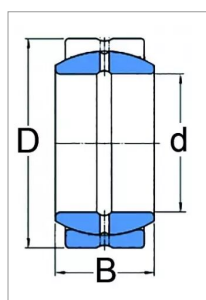

Rotule lisse ge 30 es

Référence : P2B402139082

Caractéristiques	
Référence OEM	GE30ES
Série	GE
B (mm)	22 mm
D (mm)	47 mm
d (mm)	30 mm
Quantité dans conditionnement de vente	1