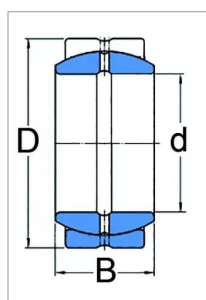

## Rotule lisse ge 50 es 2rs

Référence : P2B402139016

Caractéristiques	
Référence OEM	GE50ES2RS
Série	GE
B (mm)	35 mm
D (mm)	75 mm
d (mm)	50 mm
Quantité dans conditionnement de vente	1