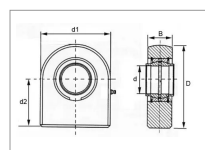

Rotule lisse gf 30 do

Référence : P2B402139060

Caractéristiques	
Référence OEM	GF30DO
Série	GF
d2 (mm).	51 mm
B (mm)	22 mm
D (mm)	83.5 mm
d (mm)	30 mm
d1 (mm)	65 mm
Quantité dans conditionnement de vente	1