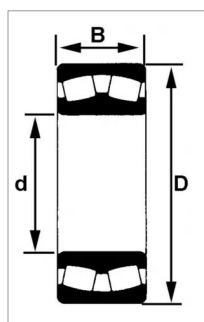

**Roulement a rotule s/rouleaux
22207eaw33c3**

Référence : P2B402124018

Caractéristiques	
Référence OEM	22207EAW33C3
Modèle	Ouvert
Série	22200
B (mm)	23 mm
D (mm)	72 mm
d (mm)	35 mm
Quantité dans conditionnement de vente	1