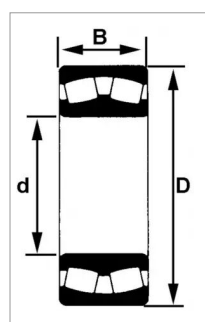

**Roulement a rotule s/rouleaux
22312eaw33c3**

Référence : P2B402124114

Caractéristiques	
Référence OEM	22312EAW33C3
Modèle	Ouvert
Série	22300
B (mm)	46 mm
D (mm)	130 mm
d (mm)	60 mm
Quantité dans conditionnement de vente	1