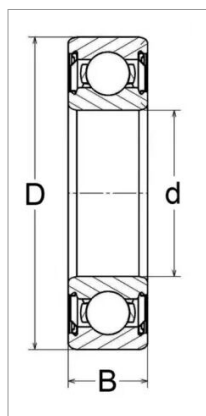

Roulement a billes 6220 1ee - snr

Référence : P2B402103201

Caractéristiques	
Référence OEM	62201EE
Modèle	Etanche 2 côtés
Série	62200
B (mm)	14 mm
D (mm)	32 mm
d (mm)	12 mm
Quantité dans conditionnement de vente	1
recherche WEB	62201-2RS 62201/2RS 62201 2RS