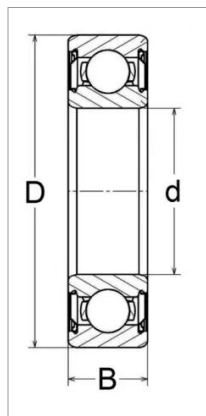

Roulement a billes 6220 1ee - snr

Référence : P2B402103201

Caractéristiques	
Référence OEM	62201EE
Modèle	Etanche 2 côtés
Série	62200
B (mm)	14 mm
D (mm)	32 mm
d (mm)	12 mm
Quantité dans conditionnement de vente	1
recherche WEB	62201-2RS 62201/2RS 62201 2RS