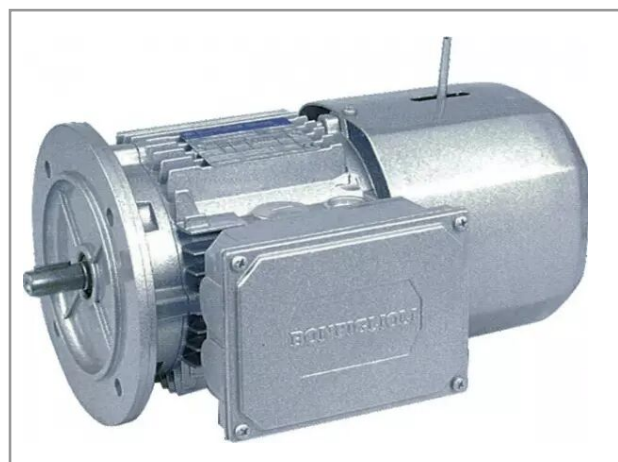

## Moteur électrique bn71 1500tr/mn 0,25kw b5 tri

Référence : P2B402515031

### Détails

Isolation : Classe CLF.  
Fréquence : 50Hz.

Isolation : Classe CLF.  
Fréquence : 50Hz.

Caractéristiques	
Type	Moteur
Vitesse de rotation (tr/min)	1500 trs/min
Norme	IE1
Puissance (CV)	0.33 CV
Ø Arbre (mm)	14 mm
Indice de protection	55
Moteur	Triphasé
Taille	71
Type fixation	B5 A Bride
Tension nominale (V)	230/400 V
Type moteur	BN 71A 4
Puissance (Kw)	0.25 Kw
Nombre de pôle	4
Types de produits	MOTEUR ELECTRIQUE
Quantité dans conditionnement de vente	1