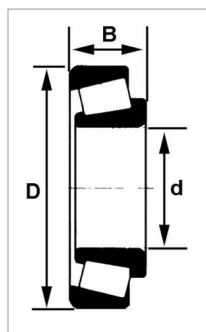

Cone et cuvette pr rlmt conique 30205 first parts

Référence : P2B402430205

Caractéristiques	
Référence OEM	30205FP
Modèle	Ouvert
Série	30200
B (mm)	16.25 mm
D (mm)	52 mm
d (mm)	25 mm
Quantité dans conditionnement de vente	1