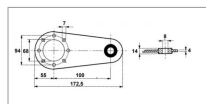

Bras de reaction vf 49

Référence : P2B402520016

Caractéristiques	
Quantité dans conditionnement de vente	1