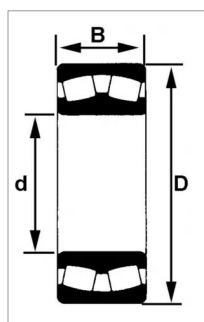

Roulement a rotule s/rouleaux 22212 bkd1c3

Référence : P2B402124029

Caractéristiques	
Référence OEM	22212.EAKW33C3
Modèle	Ouvert
Série	22200K
B (mm)	28 mm
D (mm)	110 mm
d (mm)	60 mm
Quantité dans conditionnement de vente	1