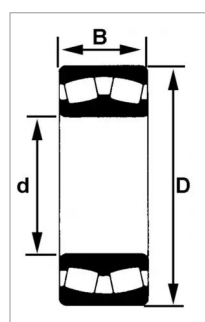

**Roulement a rotule s/rouleaux
2220eakw33c3**

Référence : P2B402124044

| | |
|--|--------------|
| Caractéristiques | |
| Référence OEM | 2220EAKW33C3 |
| Modèle | Ouvert |
| Série | 22200K |
| B (mm) | 46 mm |
| D (mm) | 180 mm |
| d (mm) | 100 mm |
| Quantité dans conditionnement de vente | 1 |