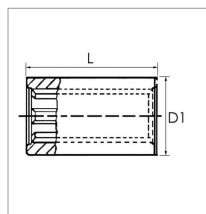

**Douille cannelee femelle 1"3/8 6c lg
100 mm ø 50mm walterscheid**

Référence : P2B402232349

Caractéristiques	
Référence OEM	1045392 67401000100
D1 (mm)	48.5
L (mm)	100 mm
Brochage femelle (pouce)	1" 3/8 6C pouce
Types de produits	DOUILLE CANNELEE
Type côté 1	Femelle
Type de verrouillage côté femelle	Sans
Type côté 2	Femelle
Type de verrouillage côté mâle	Sans
Origine/adaptable	Origine
Quantité dans conditionnement de vente	1