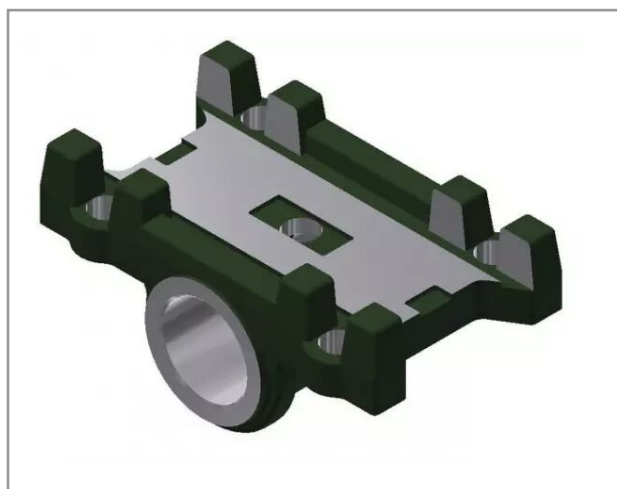

**Palier boggie r120 + bague ø60 pour boggie 12-14 et 16t**

Référence : P2H30209951

Caractéristiques	
Descriptif	Palier de chaise d'essieu bagué
Référence OEM	B20580
Largeur de lame (mm)	120 mm
Type de pièce	PALIER
Quantité dans conditionnement de vente	1