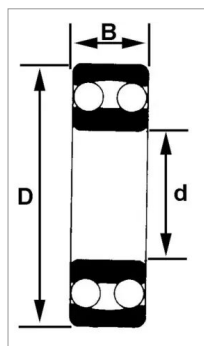

Roulement a rotule sur billes 1311 etn9 - skf

Référence : P2B402226825

Caractéristiques	
Référence OEM	1311 ETN9
Modèle	Ouvert cage plastique renforcée
Série	1300
B (mm)	29 mm
D (mm)	120 mm
d (mm)	55 mm
Quantité dans conditionnement de vente	1