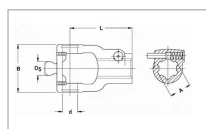

**Machoire ga 80° 1"3/4 6c
cr36x89/32x106 vr**

Référence : P2B402232199

| | |
|--|----------------------|
| Caractéristiques | |
| Référence OEM | 1136921 361810 |
| Croisillon (mm) | 36x89/32x106 mm |
| Série | W2580 |
| Largeur L1 (mm) | 100 mm |
| Longueur L (mm) | 125 mm |
| Ø Boule (mm) | 30 |
| Brochage | 1"3/4 6C |
| Type de verrouillage | Rapide à poussoir AG |
| Quantité dans conditionnement de vente | 1 |