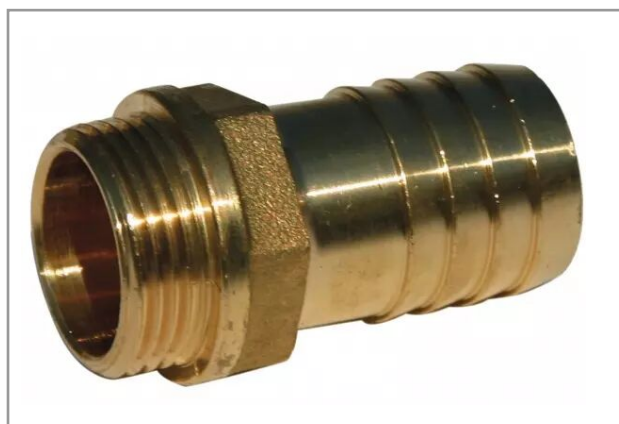

**Manchette cannelée en laiton raccord
fileté mâle 2"x50**

Référence : P1REN369337

Caractéristiques	
Dimension raccord	2" x 50