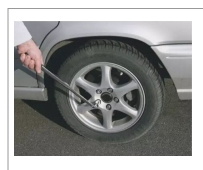

Clé télescopique démonte roue longueur 360 mm

Référence : P1A2044220

Détails

Cette clé télescopique de 360 mm de long déplié permet de recevoir des douilles en 1/2.

Clé démonte roue télescopique comprenant une douille 6 pans réversible pour écrou de roue de 17 et 19 mm.

| Caractéristiques | |
|--|------------------|
| Longueur (mm) | 360 mm |
| Type | Clé démonte roue |
| Types de produits | CLÉ DEMONTE ROUE |
| Quantité dans conditionnement de vente | 1 |