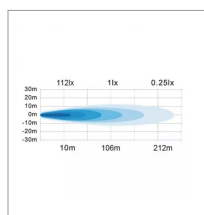

Phare de travail led bleu special pulvérisation

Référence : P2A4040142

Détails

Le Phare LED carré 12/24v 45W éclairage pinceau extra fin, conçu spécifiquement pour équiper les pulvérisateurs lors des travaux de pulvérisation agricole (grande culture, ou viticole). Doté d'une forte puissance d'éclairage, ce phare LED génère d'avantage de LUX que les phares LED bleues traditionnels pour une meilleure visibilité des buses lors des travaux de nuit.

Vos avantages :

- Fiabilité
- Eclairage puissant
- Fonctionne en 12 V et 24 V
- Confort de travail

Ce phare est vendu avec le nécessaire de fixation.

Connecteur : Câble de connexion de 50 cm.

Caractéristiques	
Longueur (mm)	126 mm
Forme	Carré
Luminosité (Lumens)	4000 Lumens
Puissance (W)	45 W
Tension (V)	12-24 V
Protection	IP 67/IP 69K
Nombre de led	16
Type faisceau	Eclairage pinceau, extra fin 10°
Utilisation	Conçu spécifiquement pour la pulvérisation agricole. Doté d'une forte puissance d'éclairage, ce phare LED génère d'avantage de LUX que les phares LED bleues traditionnels.
Profondeur (mm)	95 mm
Connexion	Câble de connexion de 40cm
Types de produits	LED
Quantité dans conditionnement de vente	1