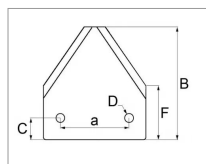

## Section sur faucille adaptable Deutz Fahr 16007763 - John Deere z52672

Référence : P3B300186

### Détails

Section adaptable

Section adaptable

Caractéristiques	
Référence OEM	D 44103700
Epaisseur (mm)	3 mm
B (mm)	82,5 mm
F (mm)	30,5 mm
D (mm)	6,5 mm
a (mm).	52.4 mm
C (mm)	16,5 mm
Ø Rivet (mm)	6 mm
Types de produits	SECTION SUR FAUCILLE
Montage sur marque	UNIVERSEL
Quantité dans conditionnement de vente	1