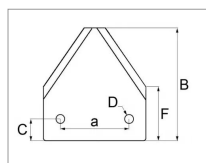

## Section sur faucille adaptable John Deere p49650

Référence : P3B300230

### Détails

Cette section adaptable sur-faucillée se monte sur des machines de marque John Deere sous les références AZ32298, JP49650, P49650.

Section adaptable

Caractéristiques	
Référence OEM	JOHN DEERE : AZ32298   JP49650   P49650
Épaisseur (mm)	2,5 mm
Ø D (mm)	6.5 mm
Épaisseur E (mm)	2.5 mm
Hauteur axe C (mm)	19 mm
Entraxe A (mm)	51 mm
Hauteur B (mm)	83 mm
Ø Rivet (mm)	6,3 mm
Types de produits	SECTION SUR FAUCILLE
Montage sur marque	JOHN DEERE, NEW HOLLAND
Quantité dans conditionnement de vente	1