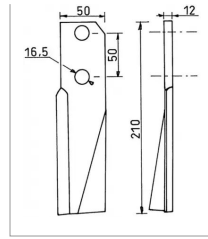

**Lame droite de cultilabour 210x50x12
mm origine Kuhn 51916500**

Référence : P3A12036500

Caractéristiques	
Longueur (mm)	210 mm
Ø trou (mm)	16.5 mm
Référence OEM	51916500
Epaisseur (mm)	12 mm
Largeur (mm)	50 mm
Entraxe (mm)	50 mm
Sens	Droit
Dimension boulon (mm)	16x40 mm
Type ou matériel	EL102 100N 80N 81M
Types de produits	LAME DE FRAISE
Montage sur marque	KUHN
Origine/adaptable	Origine
Quantité dans conditionnement de vente	1