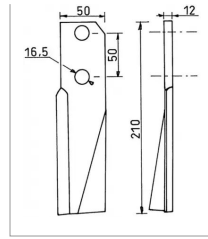

**Lame gauche de cultilabour
210x50x12 mm origine Kuhn
51916600**

Référence : P3A12036600

Caractéristiques	
Longueur (mm)	210 mm
Ø trou (mm)	16.5 mm
Référence OEM	51916600
Epaisseur (mm)	12 mm
Largeur (mm)	50 mm
Entraxe (mm)	50 mm
Sens	Gauche
Dimension boulon (mm)	16x40 mm
Type ou matériel	EL102 100N 80N 81M
Types de produits	LAME DE FRAISE
Montage sur marque	KUHN
Origine/adaptable	Origine
Quantité dans conditionnement de vente	1