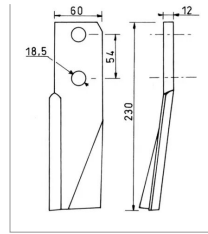

**Lame droite de fraise rotative
230x60x12 mm origine Kuhn
52260000 type cultilabour**

Référence : P3A12030000

Caractéristiques	
Longueur (mm)	230 mm
Ø trou (mm)	18.5 mm
Référence OEM	52260000
Epaisseur (mm)	12 mm
Largeur (mm)	60 mm
Entraxe (mm)	54 mm
Sens	Droit
Dimension boulon (mm)	18x50 mm
Type ou matériel	EL140 EL142N
Types de produits	LAME DE FRAISE
Montage sur marque	KUHN
Origine/adaptable	Origine
Quantité dans conditionnement de vente	1