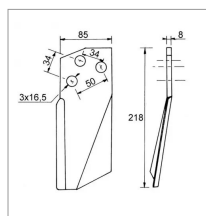

## Lame gauche décrotteur de cultillier origine Kuhn 51916710

Référence : P3A12036710

Caractéristiques	
Longueur (mm)	218 mm
Ø trou (mm)	16.5 mm
Référence OEM	51916710
Epaisseur (mm)	8 mm
Largeur (mm)	85 mm
Entraxe (mm)	50 - 34 - 34 mm

Sens	Droit
Dimension boulon (mm)	16x45 mm
Type ou matériel	EL81M   100N
Types de produits	LAME DE FRAISE
Montage sur marque	KUHN
Quantité dans conditionnement de vente	1