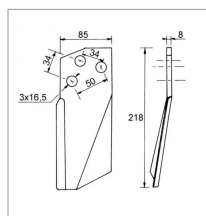

**Lame droite décrotteur de cultitiller
origine Kuhn 51916810**

Référence : P3A12036810

Caractéristiques	
Longueur (mm)	218 mm
Ø trou (mm)	16.5 mm
Référence OEM	51916810
Epaisseur (mm)	8 mm
Largeur (mm)	85 mm
Entraxe (mm)	50 -34 - 34 mm

Sens	Gauche
Dimension boulon (mm)	16x45 mm
Type ou matériel	EL81M 100N
Types de produits	LAME DE FRAISE
Montage sur marque	KUHN
Quantité dans conditionnement de vente	1