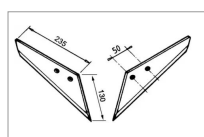

Soc à ailette droit 235x130x8 mm origine Rau rf04102

Référence : P3A8064508

| Caractéristiques | |
|--|-----------------|
| Longueur (mm) | 235 mm |
| Ø trou (mm) | 10 mm |
| Nombre de trous | 2 |
| Référence OEM | RF04102 92536 |
| Epaisseur (mm) | 8 mm |
| Largeur (mm) | 130 mm |
| Entraxe (mm) | 50 mm |
| Sens | Droit |
| Adaptable sur | RAU SICAM |
| Type de trou | TF1E |
| Produit | Soc à aile |
| Type ou matériel | POLYMAG |
| Types de produits | AILERON DROIT |
| Montage sur marque | UNIVERSEL |
| Origine/adaptable | Origine |
| Quantité dans conditionnement de vente | 1 |