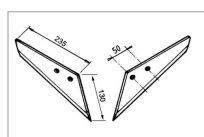

Soc à ailette gauche 235x130x8 mm origine Rau rf04103

Référence : P3A8064509

Caractéristiques	
Longueur (mm)	235 mm
Ø trou (mm)	10 mm
Nombre de trous	2
Référence OEM	RF04103 92537
Epaisseur (mm)	8 mm
Largeur (mm)	130 mm
Entraxe (mm)	50 mm
Sens	Gauche
Adaptable sur	RAU SICAM
Type de trou	TF1E
Produit	Soc à aile
Type ou matériel	POLYMAG
Types de produits	AILERON GAUCHE
Montage sur marque	RAU
Origine/adaptable	Origine
Quantité dans conditionnement de vente	1