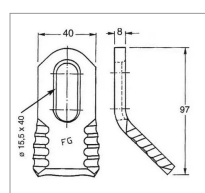

**Fléau ravageur 97x40x8 mm origine adaptable Sma tx95**

Référence : P3B1038085

Caractéristiques	
Longueur (mm)	95 mm
Ø trou (mm)	15x40 mm
Référence OEM	FG000128   408RL   TX95     SM40RL   103054   5.254.49
Epaisseur (mm)	8 mm
Largeur (mm)	40 mm
Type	Couteau ravageur
Types de produits	FLÉAU Y

Montage sur marque	SMA
Largeur de coupe (mm)	47 mm
Origine/adaptable	Adaptable
Quantité dans conditionnement de vente	1