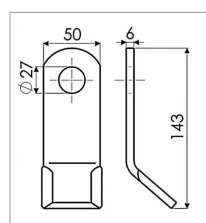

Fléau 143x50x6 mm adaptable Mc Connel f10g

Référence : P3B1038290

Caractéristiques	
Longueur (mm)	143 mm
Ø trou (mm)	27 mm
Référence OEM	FG000123 7190315 106710
Epaisseur (mm)	6 mm
Largeur (mm)	50 mm
Type	Couteau entretien

Déport (mm)	43
Types de produits	FLÉAU Y
Montage sur marque	BOMFORD, MC CONNEL, NOREMAT
Largeur de coupe (mm)	54 mm
Origine/adaptable	Adaptable
Quantité dans conditionnement de vente	1