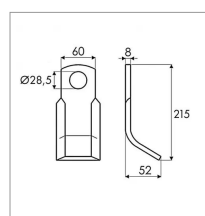

## Couteau y 205x60x8 mm adaptable Berti

Référence : P3B1038163

Caractéristiques	
Longueur (mm)	205 mm
Ø trou (mm)	28.5 mm
Epaisseur (mm)	8 mm
Largeur (mm)	60 mm
Type	Couteau Y
Déport (mm)	50

Types de produits	COUTEAU BROYEUR
Montage sur marque	BERTI
Origine/adaptable	Adaptable
Quantité dans conditionnement de vente	1