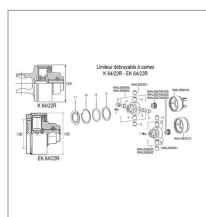

Limiteur ek64/22r arbre 1"3/4 6cannelures 1650nm

Référence : P2B2173165

Caractéristiques	
Référence OEM	1134364 5910743165
Type	EK64/22R
Croisillon (mm)	Plateau 6 trous mm
Qté boulon 1	6 Vis 12x30 8.8
Ø de fixation (mm)	138
Rotation	Droite
Brochage	1"3/4 6C
Type de verrouillage	Boulon conique
Type ou matériel	Herse rotative KUHN RABE
Tarage (Nm)	1650 nm
Nombre de cames	2
Types de produits	LIMITEUR A CAMES
Quantité dans conditionnement de vente	1