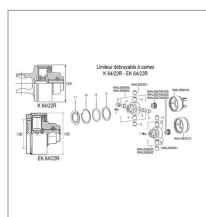

Limiteur ek64/22r 1"3/4 6cannelures 2500nm

Référence : P2B2173250

Caractéristiques	
Référence OEM	1129870 5910743250
Type	EK64/22R
Croisillon (mm)	Plateau 6 trous mm
Qté boulon 1	6 Vis 12x30 8.8
Ø de fixation (mm)	138
Rotation	Droite
Brochage	1"3/4 6C
Type de verrouillage	Boulon conique
Tarage (Nm)	2500 nm
Nombre de cames	2
Types de produits	LIMITEUR A CAMES
Quantité dans conditionnement de vente	1