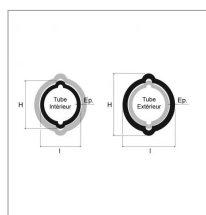

Tube citron ext 2ag 48x57,5x3,5 lg2900

Référence : P2B2360290

Caractéristiques	
Longueur (mm)	2900 mm
Référence OEM	1045637
Epaisseur (mm)	3.5 mm
Largeur (mm)	48 mm
Profil	Citron
Type	2AG
Hauteur (mm)	57.5 mm
Types de produits	TUBE CITRON
Quantité dans conditionnement de vente	1