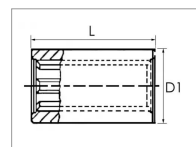

**Douille cannelee femelle 1"3/8 21c Ig  
130 mm ø 50mm walterscheid**

Référence : P2B6030130

Caractéristiques	
Référence OEM	1045414   67401220130
D1 (mm)	50
L (mm)	130 mm
Brochage femelle (pouce)	1" 3/8 21C pouce
Types de produits	DOUILLE CANNELEE
Type côté 1	Femelle
Type de verrouillage côté femelle	Sans
Type côté 2	Femelle
Type de verrouillage côté mâle	Sans
Origine/adaptable	Origine
Quantité dans conditionnement de vente	1