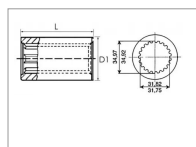

**Douille cannelee femelle 1"3/8 21c Ig  
130 mm ø 50mm walterscheid**

Référence : P2B6030130

Caractéristiques	
Référence OEM	1045414   67401220130
D1 (mm)	50
L (mm)	130 mm
Brochage femelle (pouce)	1" 3/8 21C pouce
Types de produits	DOUILLE CANNELEE
Type côté 1	Femelle
Type de verrouillage côté femelle	Sans
Type côté 2	Femelle
Type de verrouillage côté mâle	Sans
Origine/adaptable	Origine
Quantité dans conditionnement de vente	1