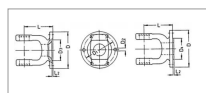

**Mâchoire plateau croisillon 32x76
d136 ea118 6 trous 10**

Référence : P2B2220100

Caractéristiques	
Ø Extérieur (mm)	136 mm
Référence OEM	1325556 3520100
Croisillon (mm)	32x76 mm
Série	W2400
d2 (mm).	10.2 mm
L (mm)	66 mm
Epaulement L2 (mm)	1.5 mm
Diamètre centrage D4 (mm)	98 mm
X (mm)	86 mm
Ø de fixation (mm)	118
Types de produits	MACHOIRE PLATEAU
Quantité dans conditionnement de vente	1