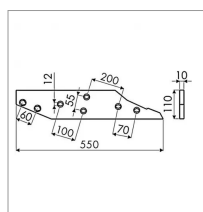

Contre sep arrière gauche origine Kuhn 279053

Référence : P3A3029053

Caractéristiques	
Longueur (mm)	500 mm
Référence OEM	279053
Épaisseur (mm)	10 mm
Modèle	Contre-sep arrière sans aileron
Sens	Arrière gauche
Type	Contre-sep
Hauteur (mm)	110 mm
Entraxe de fixation (mm)	70 - 200 - 100 - 60 mm
Réf.boulon 2	TF2E 12x45 - 5925185
Types de produits	CONTRE SEP
Montage sur marque	KUHN
Origine/adaptable	Origine
Type de corps	à lame
Quantité dans conditionnement de vente	1
recherche WEB	Charrue