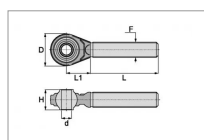

Embout a rotule e309682

Référence : P2D20432616

Caractéristiques	
Référence OEM	1309682 E309682
Sens	Droit
Type	Tirant à rotule
Catégorie	2
F (mm)	30x3,5 mm
D (mm)	75 mm
H (mm)	44 mm
L (mm)	210 mm
L1 (mm)	60 mm
Types de produits	TIRANT À ROTULE
d (mm)	19.2 mm
Quantité dans conditionnement de vente	1