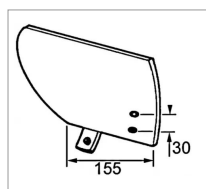

**Versoir de rasette 230x155x30 mm  
gauche origine Kuhn 618109**

Référence : P3A3158109

Caractéristiques	
Longueur (mm)	230 mm
Référence OEM	618109
Epaisseur (mm)	6 mm
Modèle	'Rasette droite (avec patte soudée)'
Entraxe (mm)	30 mm
Sens	Gauche
Type	Versoir de rasette
Types de produits	VERSOIR DE RASETTE
Montage sur marque	KUHN
Origine/adaptable	Origine
Quantité dans conditionnement de vente	1
recherche WEB	Charrue