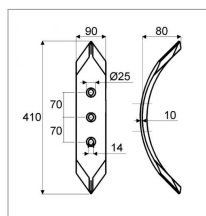

**Soc réversible 410x90x10 mm origine
Kuhn 622189**

Référence : P3A6072189

Caractéristiques	
Longueur (mm)	410 mm
Ø trou (mm)	14 mm
Nombre de trous	3
Référence OEM	622189
Epaisseur (mm)	10 mm
Entraxe (mm)	70 mm

Adaptable sur	KUHN
Type de trou	TF2E 14X45 / 228967
Produit	Soc
Type ou matériel	MIXTER
Types de produits	SOC REVERSIBLE
Montage sur marque	KUHN
Origine/adaptable	Origine
Quantité dans conditionnement de vente	1