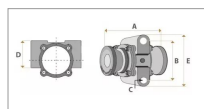

Palier cover-crop arbre carré 41 mm adaptable gard

Référence : P3A5063155

Caractéristiques	
Type	Palier
Carré (mm)	40 mm
B (mm)	155 mm
D (mm)	115 mm
C (mm)	20 mm
E (mm)	204 mm
A (mm)	230 mm
Types de produits	PALIER DE COVER-CROP
Montage sur marque	GARD
Origine/adaptable	Adaptable
Quantité dans conditionnement de vente	1