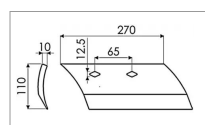

**Soc de rasette gauche 270x110x65 mm origine Kuhn 631101**

Référence : P3A3111101

| Caractéristiques                       |                          |
|----------------------------------------|--------------------------|
| Longueur (mm)                          | 270 mm                   |
| Référence OEM                          | 631101                   |
| Epaisseur (mm)                         | 10 mm                    |
| Modèle                                 | Soc étroit rasette ZX ZR |
| Entraxe (mm)                           | 65 mm                    |
| Sens                                   | Gauche                   |
| Type                                   | Soc de rasette           |
| Hauteur (mm)                           | 110 mm                   |
| Types de produits                      | SOC DE RASETTE           |
| Montage sur marque                     | KUHN                     |
| Origine/adaptable                      | Origine                  |
| Quantité dans conditionnement de vente | 1                        |
| recherche WEB                          | Charrue                  |