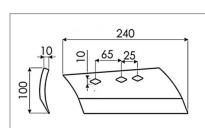

**Soc de rasette droit 240x100x65 mm
origine Kuhn 631106**

Référence : P3A3111106

Caractéristiques	
Longueur (mm)	240 mm
Référence OEM	631106
Epaisseur (mm)	10 mm
Modèle	Soc rasette ZD
Entraxe (mm)	65 - 25 mm
Sens	Droit
Type	Soc de rasette
Hauteur (mm)	100 mm
Types de produits	SOC DE RASETTE
Montage sur marque	KUHN
Origine/adaptable	Origine
Quantité dans conditionnement de vente	1
recherche WEB	Charrue