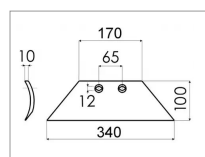

**Soc de rasette 325x210x100 mm  
origine Kuhn 631112**

Référence : P3A3111112

| Caractéristiques                       |                       |
|--|-----------------------|
| Longueur (mm)                          | 340 - 170 mm          |
| Référence OEM                          | 631112                |
| Epaisseur (mm)                         | 10 mm                 |
| Modèle                                 | Soc large rasette ZXL |
| Entraxe (mm)                           | 65 mm                 |
| Sens                                   | Réversible            |
| Type                                   | Soc de rasette        |
| Hauteur (mm)                           | 100 mm                |
| Types de produits                      | SOC DE RASETTE        |
| Montage sur marque                     | KUHN                  |
| Origine/adaptable                      | Origine               |
| Quantité dans conditionnement de vente | 1                     |
| recherche WEB                          | Charrue               |