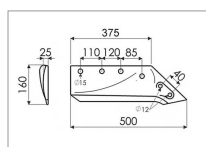

Soc à pointe gauche réversible 14" origine Kverneland 073003f

Référence : P3A15033003F

Caractéristiques	
Longueur (mm)	500 - 375 mm
Référence OEM	073003F
Epaisseur (mm)	12 mm
Entraxe (mm)	110 - 120 - 85 mm
Sens	Gauche
Type	Soc
Hauteur (mm)	160 mm
Qté boulon	4
Types de produits	SOC À POINTE
Montage sur marque	KVERNELAND
Origine/adaptable	Origine
Type de corps	N° 8 - 9
Quantité dans conditionnement de vente	1
recherche WEB	Charrue